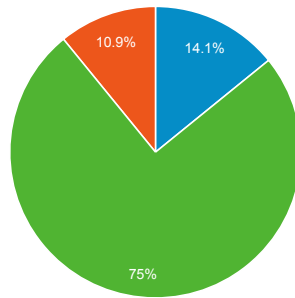

## 流量來源總覽

2013/6/10 - 2013/6/16

● 造訪百分比: 100.00%

總覽

## 有 827 人來過此網站

■ 搜尋流量 ■ 推薦連結流量 ■ 直接流量 ■ 廣告活動

關鍵字	造訪	% 造訪
1. (not provided)	51	43.59%
2. 電影院打工	4	3.42%
3. 如何寫個人學習歷程	2	1.71%
4. 威秀 打工	2	1.71%
5. 幹部經歷	2	1.71%
6. 請假系統	2	1.71%
7. 學習共同體 內涵	2	1.71%
8. 2013淡江領獎	1	0.85%
9. 三代同歡心得	1	0.85%
10. 土壤 地下水	1	0.85%